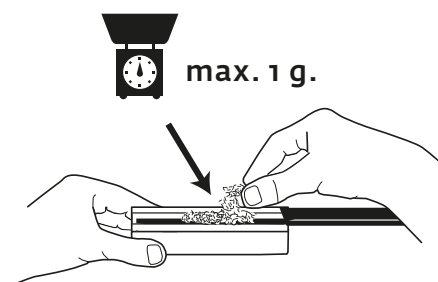

PREMIUM QUALITY

MASCOTTE

FILTER TUBE INJECTOR

CLASSIC - CLASSIC DESIGN - DE LUXE

INSTRUCTIONS FOR USE

HULZENSTOPPER

CLASSIC - CLASSIC DESIGN - DE LUXE

GEBRUIKSAANWIJZING

**ONLY 6 STEPS TO PERFECTLY FILLED TUBES.
IN 6 STAPPEN NAAR PERFECT GEVULDE HULZEN.**

1

2

3

4

5

6